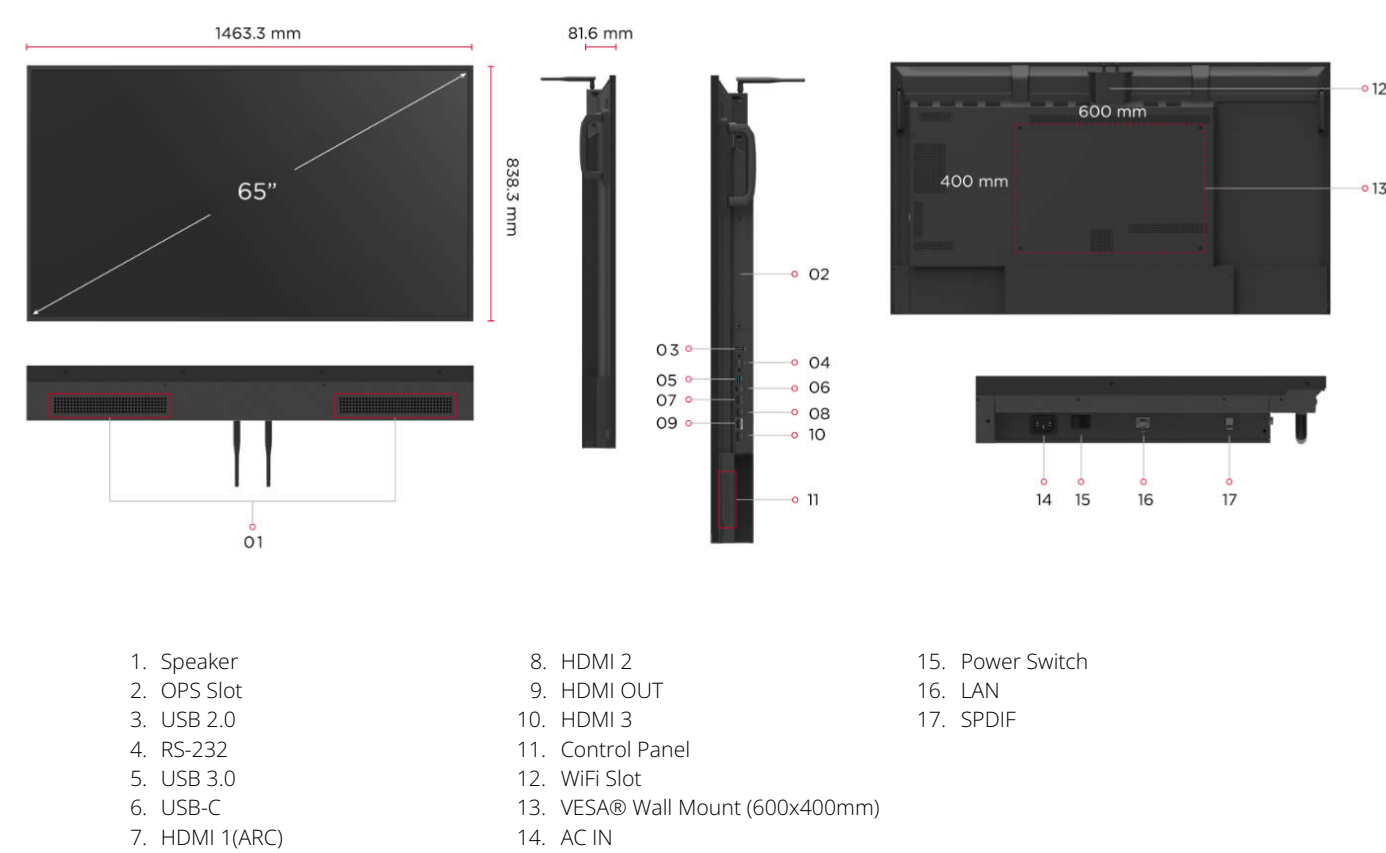

Product Omschrijving

Met een 4K Ultra HD resolutie, hoge helderheid en zowel liggende als staande weergave, biedt de CDE30 serie een duurzame 24/7 weergave voor zowel bedrijfs- als campuscommunicatie. Het scherm is speciaal ontworpen voor gebruiksgemak en is uitgerust met een Quad Core SoC om meerdere bewerkingen soepel uit te voeren. De USB-C oplossing met één kabel zorgt voor een eenvoudige verbinding met externe apparaten. Ontworpen voor eenvoudig te bedienen constante multimediaweergave, biedt de CDE30 serie kabelvrije screen casting en schermdeling via myViewBoard Display en ViewBoard Cast, dat ook Airplay en Chromecast ondersteunt. Het beheer op afstand via de intuïtieve myViewBoard Manager maakt het wijzigen van content, uitzendingen en software-updates een fluitje van een cent. De CDE30 serie is verkrijgbaar in 6 formaten, variërend van 43" tot 98", compleet met daisy-chain compatibiliteit, en voldoet aan en overtreft de communicatiebehoeften van elke campus of bedrijfsruimte.

Bezoek Gebruikers www.viewsonic.com

DISPLAY

Paneelgrootte:	65"
Type:	TFT LCD Module. ADS type, DLED backlight
Weergavegebied (mm):	1428.48 (H) x 803.52 (V) (64.5" diagonal)
Native resolutie:	3840 x 2160
Aspectratio:	16:9
Colors:	1.07G (8bits + FRC-)
Helderheid:	500 nits (typ.)
Contrastverhouding:	1200:1 (typ.), 5000:1 (DCR enabled)
Reactietijd:	8ms
Kijkhoeken:	H = 178, V = 178 typ.
Levensduur achtergrondverlichting:	50,000 hours
Oppervlakte behandeling:	Anti-Glaire, 3H hardness, Haze 25%
Bezel:	14.7/14.7/14.7/14.7 mm (L/R/T/B)
Oriëntatie:	Landscape & Portrait
Support 24/7 (Operating Hours):	Yes

OPERATING HOURS

7/24

AFMETINGEN (B X H X D)

Fysiek (inch/mm):	57.61 x 33.0 x 3.21in/ 1463.3 x 838.3 x 81.6mm
Verpakking (inch / mm):	63.78 x 37.09 x 8.19 in./1620 x 942 x 208 mm

WEIGHT

Netto (lb / kg):	56.0 lbs/25.4 kg
Bruto (lb/kg):	73.3 lbs/33.25 kg