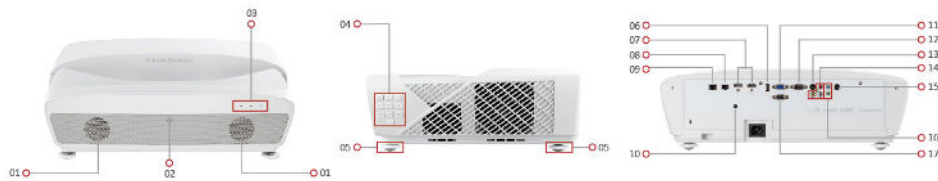

ViewSonic® PROJECTOR

LS831WU

Key Features

- 0,25 ultra short throw voor ruimtebesparende installatie
- Laserfosfortechnologie van de 2e generatie met een levensduur van 20.000 uur
- 4.500 ANSI-lumen voor heldere beelden in elke omgeving
- Voordelige ingebouwde HDBaseT-ontvanger Creativiteit gerealiseerd door 360 ° projectie

Product Description

ViewSonic's LS831WU is een geavanceerde 4.500 ANSI Lumen WUXGA ultra short throw installatieprojector, perfect voor openbare en commerciële weergavetoepassingen. Met een projectieverhouding van 0,25 kunnen gebruikers gemakkelijk een scherm van 100 inch krijgen vanaf slechts 21cm afstand. Het schermformaat kan verder worden uitgebreid tot 150" tegen lagere kosten per inch in vergelijking met commerciële beeldschermen. Door gebruik te maken van de 2e generatie laserfosfortechnologie biedt het een consistent hoge helderheid voor een betrouwbare levensduur van 20.000 uur. Ingebouwde HDBaseT-ontvanger en 360 ° projectiecapaciteit zorgt samen voor het gewenste gebruiksgemak. De ingebouwde 20Watt kubusluidsprekers bieden direct krachtige audio met drie nauwkeurig afgestelde audiomodi die geschikt zijn voor verschillende toepassingsscenario's.

1. Speaker Area
2. Front IR
3. LED Indicator
4. Keypad
5. Adjustpad
6. USB Type A(5V/1.5A)
7. HDMI x 2

8. HDBaseT
9. LAN
10. 12V Out
11. Computer In
12. RS-232
13. S-Video
14. Composite

15. 3D VESA
16. Audio In & Out
17. Monitor Out