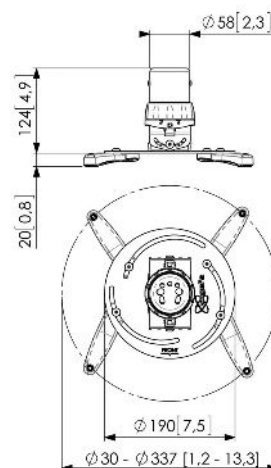

PPC 1500 projector plafondsteun, wit

De projectorsteun PPC 1500 is speciaal ontwikkeld voor de nieuwste generatie projectoren met een gewicht van maximaal 15 kg. De projector-interface is voorzien van een functie voor nauwkeurige uitlijning met het projectieoppervlak. De projector blijft na uitlijning in exact dezelfde positie. Met de unieke frictiering kan alle speling uit de interface verbindingen worden gehaald, waardoor deze steun een stevige en uiterst stabiele oplossing is.

Draaien	360
Kantelen	15
Kleur	Wit
Ook verkrijgbaar in de kleur:	Zilver
Garantie	5 jaar
Maximale afstand tot het plafond (mm)	125
In hoogte verstelbaar	Nee

PPC 1500 projector plafondsteun, wit

Kenmerken

- 3 draaipunten
- Eenvoudige bevestiging
- Makkelijk recht te hangen en te installeren
- Nauwkeurig instelbaar

Logistieke informatie

EAN code product	8712285325144
Nettogewicht incl. verpakking (kg)	1.96
Single Box Breedte (mm)	255
Single Box Lengte (mm)	265
Single Box Height (mm)	128