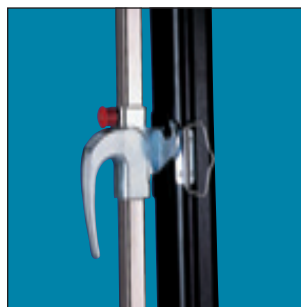

Picture King®

- Projectiescherm van professionele kwaliteit op statief, met bewezen stabiliteit en duurzaamheid bij intensief, mobiel gebruik.
- Het zeer stabiele statief van de Picture King® bestaat uit vierkante buizen en heeft een eenvoudige voetbediende pootontgrendeling.
- Een speciale transportvergrendeling beschermt het doek tegen beschadiging.
- Zelfsluitende handgreep voor optimale hoogteverstelling en draagcomfort.
- Geïntegreerde OHP beugel voor keystone correctie met een lengte van 40 cm.
- De Picture King® is leverbaar met een zwarte Polyknit Skirting Kit.

Eenvoudige voetbediende pootontgrendeling

Stevige handgreep met geïntegreerde rem voor hoogte-instelling

16:10

16:9

4:3

1:1

Matwit
Kijkhoek: 120°
Gain: 1,0

Datalux
Kijkhoek: 70°
Gain: 1,5

Beschikbare formaten

Minimum breedte: 152 cm |
Maximum breedte: | 244 cm

Andere opties

- Koker bekleed met tapijt De koker van de Carpeted Picture King® is bekleed met zwart industrieel tapijt voor verhuur. Zwaar robuust stof beschermt de koker tegen deuken en krassen die tijdens het transport kunnen ontstaan.