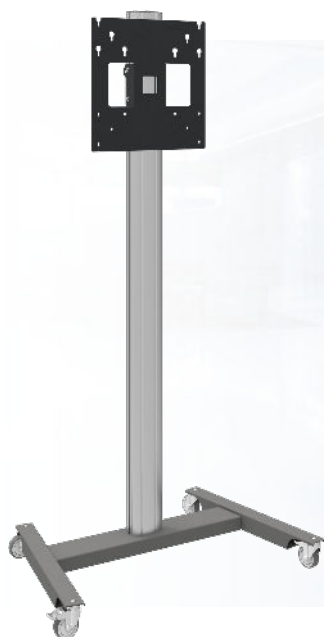

Trolley (Light Serie) incl. bracket

062.8744 Trolley (Light Serie) incl. bracket max. VESA 400 voor flat panels max. 55 inch, 30 kg

Deze Light Serie statieven is van dezelfde kwaliteit die u al kende van de SmartMetals heavy duty statieven, echter lichter in gewicht en daarmee bij uitstek geschikt voor de lichtere displays. Deze complete set voor vaste installatie bestaat een wielframe, kolom en bracket voor uw display.

Er zijn diverse accessoires verkrijgbaar zoals een laptop steun en een uitbreidingsset naar VESA 600-400 om de functionaliteit van het statief nog verder uit te breiden.

Trolley (Light Serie) incl. bracket

Technische specificaties

Maximale lengte: 1826 mm (hart VESA patroon)

Gewicht: 21.50 kg

Kleur: Donkergrijs, Aluminium

Maximale belasting: 30 kg

Schermpositie: Landscape, Portrait

Inch bereik: max. 55 inch

Mobiel/vast: Mobiel

Hoogteverstelling: Handmatig

Bracket/interface: Inclusief

Type bracket/interface: VESA

Bereik bracket/interface: VESA 200, 300, 400 - 200, 400

Kabeldoorvoer: 35 x 15 mm