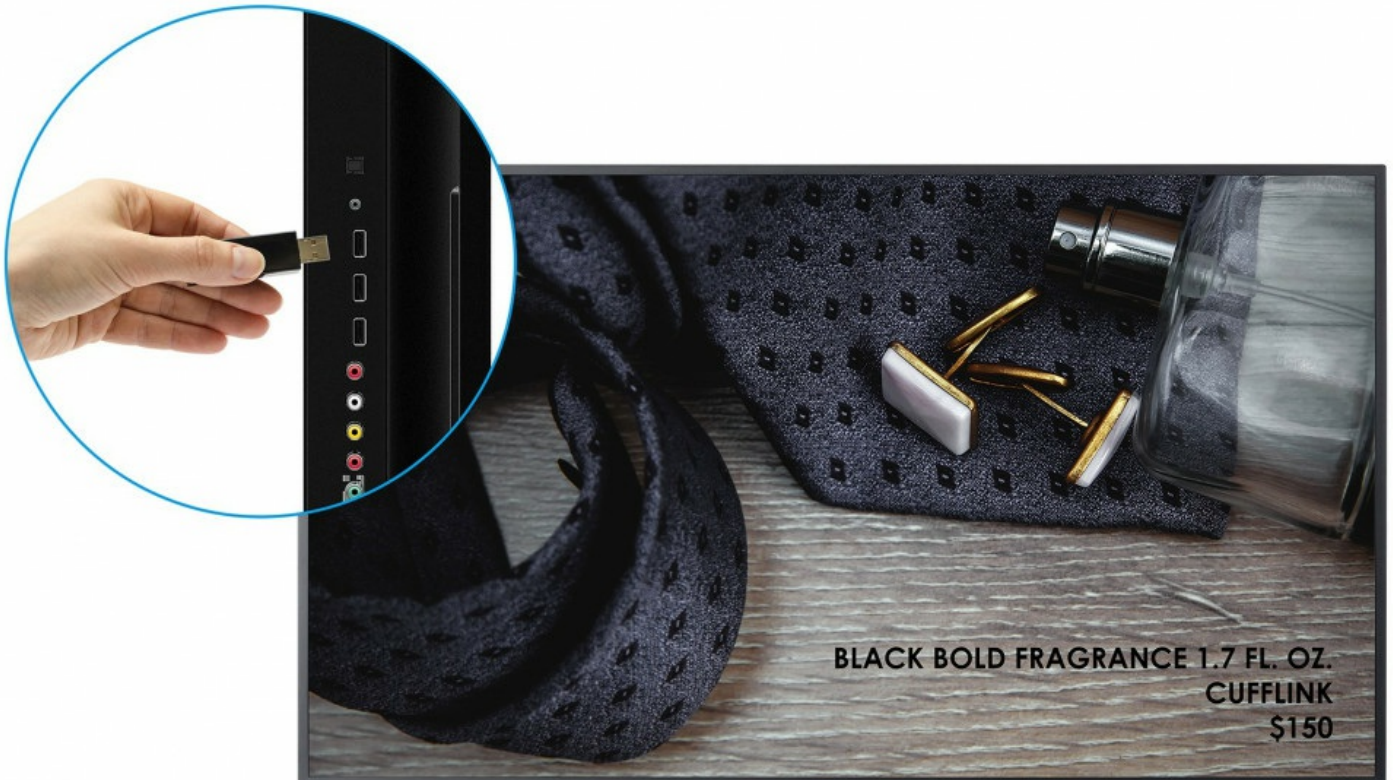

Ingebouwde USB multimedia speler