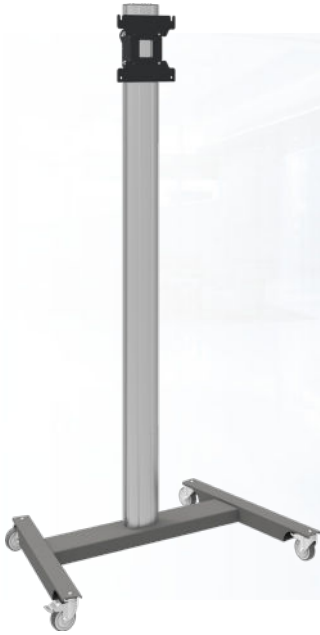

## Trolley (Light Serie) incl. bracket

### 062.8722 Trolley (Light Serie) incl. bracket max. VESA 200 voor flat panels max. 55 inch, 30 kg

Deze serie statieven zijn van dezelfde kwaliteit als u gewend bent van SmartMetals, maar licht van gewicht en dus speciaal ontwikkelt voor het bevestigen van de lichtere displays. Voor vaste installatie is dit een complete set, bestaande uit een vloerplaat, zuil en interface voor uw display.

### Technische specificaties

**Maximale lengte:** 1826 mm (hart VESA patroon)

**Gewicht:** 19.50 kg

**Kleur:** Donkergrijs, Aluminium

**Maximale belasting:** 30 kg

**Schermpositie:** Landscape, Portrait

**Inch bereik:** max. 55 inch

**Mobiel/vast:** Mobiel

**Bracket/interface:** Inclusief

**Type bracket/interface:** VESA

**Bereik bracket/interface:** VESA 100, 200

**Kabeldoorvoer:** 35 x 15 mm