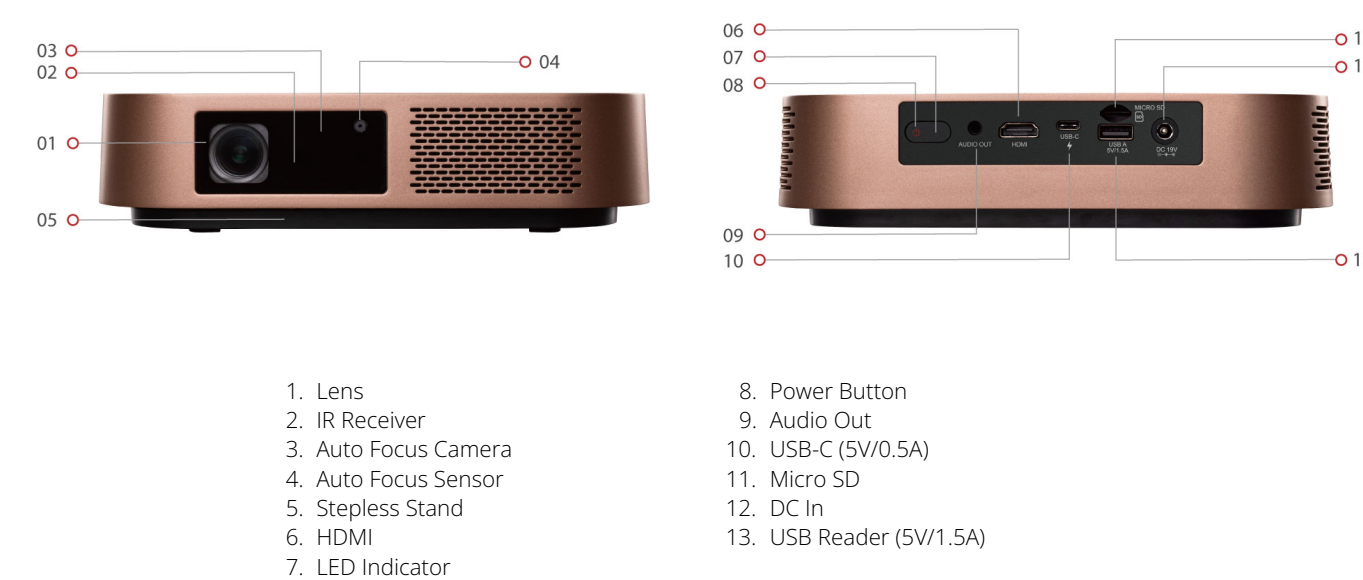

**Toets Features**

- 1,700 LED Lumen bieden heldere beelden waar je ook bent
- Draagbaar dankzij klein formaat en stroomvoorziening met powerbank
- Eenvoudige set-up: directe autofocus en zijwaartse projectie
- Geïntegreerde Harman Kardon speakers voor een krachtig geluid
- Geavanceerde LED-technologie voor 30.000 uur levensduur van de lichtbron

**Product Omschrijving**

De M2W is een HD-ready draagbare slimme LED-projector met 1.700 LED lumen. Hiermee kun je overal genieten van groot schermplezier zonder in te leveren op helderheid. De set-up is eenvoudig dankzij directe autofocus en zijwaartse projectiemogelijkheden met H/V keystone- en 4-hoekcorrectie. Het ultralichte ontwerp en de mogelijkheid om op te laden met een powerbank zorgen voor filmervaringen waar u ook bent. De M2W combineert perfecte beelden met levensechte kleuren die 125% Rec.709 dekken. Deze worden ondersteund door ViewSonic's toonaangevende LED-technologie en uitzonderlijke geluidskwaliteit via op geïntegreerde Harman Kardon-luidsprekers. Met slimme verbindingsopties zoals Wi-Fi kun je het scherm van jouw telefoon draadloos casten op een groot scherm. Ontdek alternatieve audio-opties met Bluetooth en gebruik USB-C voor directe streaming met één kabel vanaf Nintendo® Switch.

**Bezoek Gebruikers**  [www.viewsonic.com](http://www.viewsonic.com)

**SPECIFICATIE**

Projectiesysteem:	0.45" WXGA
Native resolutie:	1280x800
Helderheid:	1700 (LED Lumens)
Contrastverhouding:	3000000:1
Display Color:	1.07 Billion Colors
Type lichtbron:	LED
Light Source Life (hours) with Normal Mode:	30000
Lens:	F=1.7, f=11.96mm
Projectie offset:	100%±/-5%
Throw Ratio:	1.2
Optische zoom:	Fixed
Digitale zoom:	0.8x-1.0x
Afbeeldingsformaat:	24"-150"
Throw Distance:	0.50m-3.87m (100" @ 2.58m)
Keystone:	H:±/-40°, V:±/-40°
Hoorbaar geluid (normaal):	26dB
Audible Noise (Eco):	26dB