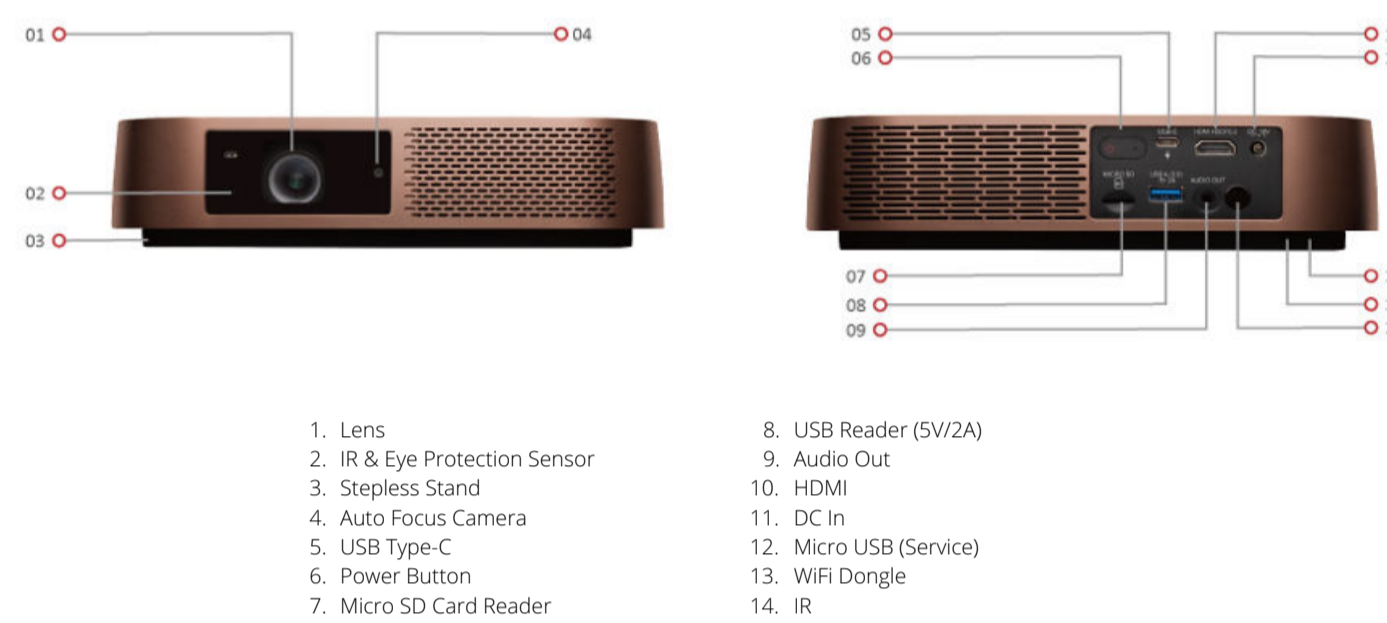

Key Features

- 1080p Full HD resolutie
- Cinema SuperColor+™ Technology met 125% Rec.709
- 2 ingebouwde theater-level Harman Kardon speakers
- Mirroring vanaf smartphones voor presentaties en entertainment
- Geavanceerde LED technologie met een levensduur tot 30.000 uur

Product Description

Door de combinatie van 1.200 LED-lumen, 1080p Full HD-resolutie, Cinema SuperColor +™ -technologie, dubbele Harman Kardon-luidsprekers en bovendien kleiner dan A4 formaat, levert de M2 uitstekende audiovisuele prestaties leveren voor grote projectie onderweg.

Visit Us  www.viewsonic.com

SPECIFICATION

Native Resolution:	1920x1080
Brightness (LED Lumens):	1200 LED Lumens
Contrast Ratio:	3000000:1
Display Colour:	1.07 Billion Colours
Light Source Type:	LED
Light Source Life (Normal):	up to 30000
Lamp Watt:	RGBB LED
Lens:	F=1.7, f=9.251mm
Projection Offset:	100%+/-5%
Throw Ratio:	1.23
Optical Zoom:	Fixed
Image Size:	24"-100"
Throw Distance:	0.65m-2.72m (80"@2.18m)
Keystone:	H: +/-30°, V: +/-40°
Audible Noise (Normal):	26dB
Audible Noise (Eco):	24dB
Local Storage:	Total 16GB (10GB available storage)
Input Lag:	125ms
Resolution Support:	VGA(640 x 480) to 4K(3840 x 2160)
HDTV Compatibility:	480i, 480p, 576i, 576p, 720p, 1080i, 1080p, 2160P
Horizontal Frequency:	30K-97KHz
Vertical Scan Rate:	24-120Hz

INPUT

HDMI:	1 (HDMI 2.0, HDCP 1.4/2.2)
USB Type C:	1 (5V/2A)
USB Type A:	2 (USB 3.0 Reader x1, USB 2.0 Reader x1, share with power)
SD Card:	Micro SD (64GB, SDXC)
Wifi Input:	1 (5Gn)

OUTPUT

Audio out (3.5mm):	1
Audio-out (Bluetooth):	1 (BT4.0)
Speaker:	3W cube x2
USB Type A (Power):	2 (USB 3.0 - 5V/ 2A, USB2.0 - 5V/ 0.5A, share with USB reader)