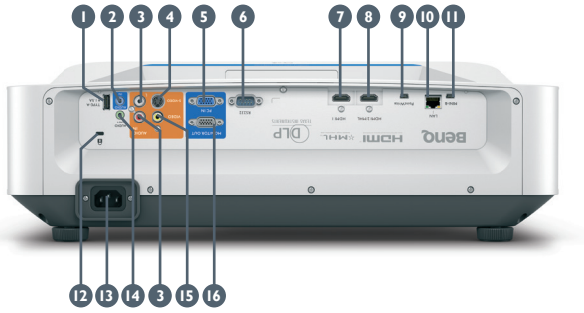

Input and Output Terminals

- 1 USB Type A (5V,1.5A)
- 2 Audio Input (mini jack)
- 3 Audio L/R Input (RCA)
- 4 S-Video Input
- 5 PC (D-sub 15pin)
- 6 RS232 Input (D-sub 9pin, male)
- 7 HDMI 1
- 8 HDMI 2 / MHL
- 9 USB Type mini B (For PointWrite module)
- 10 LAN (RJ45)
- 11 USB Type mini B (For service)
- 12 Kensington anti-theft lock slot
- 13 AC Power Jack
- 14 Audio Output (mini jack)
- 15 Composite Video Input (RCA)
- 16 Monitor Output (D-sub 15pin, Female)